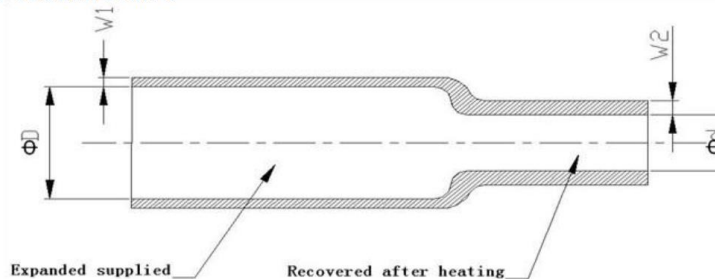

**FICHA TÉCNICA:**  
**TUBO TERMORRETRÁCTIL POLIOLEFINA PARED FINA SIN ADHESIVO 4X**

**REFERENCIA:** TRPF4X - medida – color

**Colores disponibles:** Negro

Product Draw :

TRPF-(4X) G Specification				
Size	As Supplied (mm)	After Recovery (mm)		Standard Package
mm	Min I.D. D	Max I.D. d	Total W.T. W2	m/spool
Ø 19.1	≥19.1	≤5.00	1.15 ±0.40	100
Ø 25.4	≥25.4	≤7.00	1.20 ±0.40	100
Ø 38.1	≥38.1	≤10.0	1.25 ±0.40	100
Ø 51	≥51.0	≤13.0	1.30 ±0.40	100
Ø 64	≥64.0	≤16.0	1.35 ±0.40	100
Ø 76	≥76.0	≤19.0	1.40 ±0.40	100
Ø 100	≥100.0	≤25.0	1.45 ±0.40	100
Ø 127	≥127.0	≤32.0	1.55 ±0.40	100
Ø 150	≥150.0	≤38.0	1.60 ±0.40	100